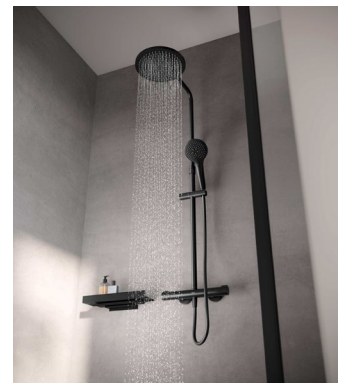

Der Brausemischer mit Kopf- und Handbrause ist sowohl für das Privatbad als auch für das Hotelbad perfekt geeignet. Beide Thermostat-Brausemischer stellen eine ideale Wahl für Neubauten und für Renovierungsobjekte dar.

Moderne Eleganz für die Dusche

Neben klassischen, brillanten Chromoberflächen sind die PLAN blue Thermostat-Brausemischer mit moderner, schwarz matter Oberfläche erhältlich. Damit setzen sie starke Akzente und übernehmen eine wesentliche Rolle in der Badgestaltung. Die schwarzen Oberflächen der KEUCO Produkte bestechen durch ihre besondere Farbtiefe, die einen luxuriösen Touch ins Bad bringt. Eine spezielle Lack-Beschichtung macht sie unempfindlich, haltbar und pflegeleicht – ideal sowohl für private Bäder als auch in der trendigen Objektausstattung. Die samtmatte Oberfläche ist haptisch ausgesprochen angenehm. Passende KEUCO Duschablagen runden das ästhetische Bild in der Dusche ab.

PRESSEINFORMATION

Komfortabler Duschgenuss

Zusätzlichen Duschkomfort bietet die designstarke, flache Kopfbrause dank ihrer höhenverstellbaren wasserführenden Brausestange. Zudem ist die große Kopfbrause mit 250 mm Durchmesser nach Belieben schwenkbar. Außerdem steht die Handbrause zur Verfügung. Sie lässt sich mit einem Brauseschieber in der richtigen Höhe einfach positionieren.

KEUCO_PLAN_blue_2023_4.jpg

KEUCO_PLAN_blue_2023_5.jpg

KEUCO_PLAN_blue_2023_6.jpg

Dem Trend im Bad folgend sind die PLAN blue Thermostat-Brausearmaturen auch in Schwarz matt erhältlich, so dass das Badezimmer auch mit einer modernen Alternative zum traditionellen Chrom aufgewertet werden kann.