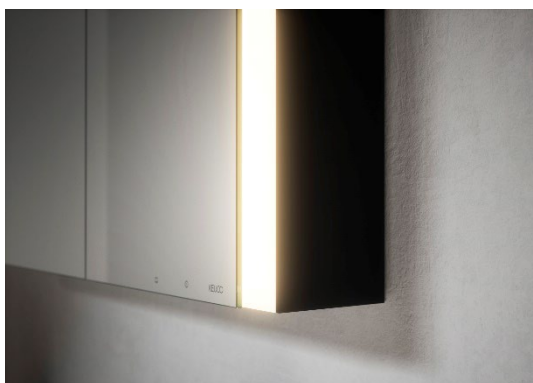

KEUCO_SOMARIS_8.jpg