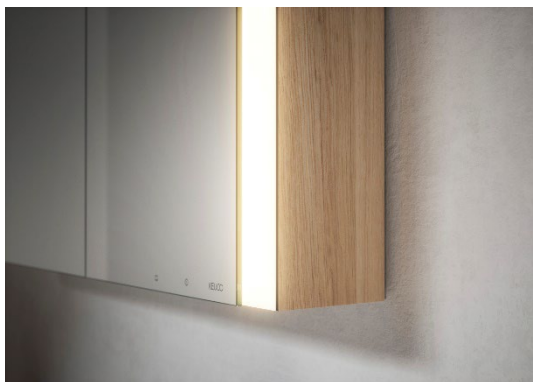

KEUCO_SOMARIS_10.jpg