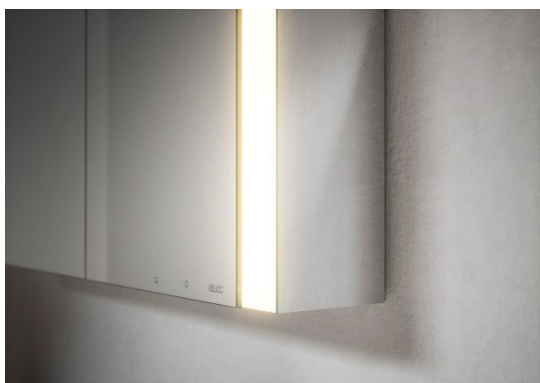

PRESSEINFORMATION

KEUCO_SOMARIS_7.jpg