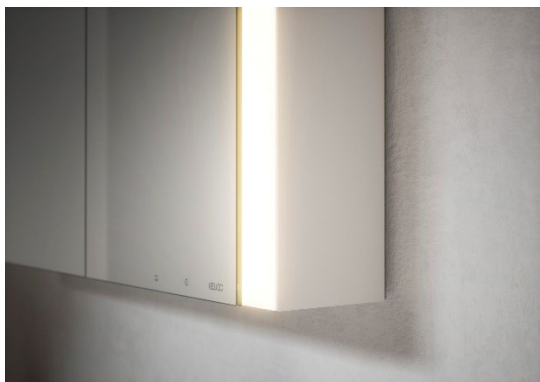

KEUCO_SOMARIS_9.jpg