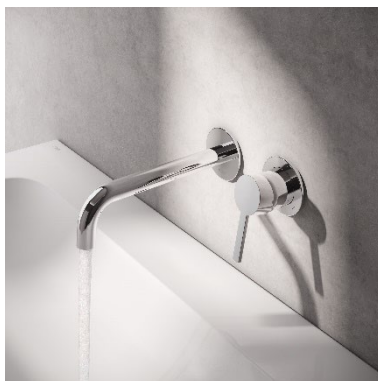

KEUCO_PLAN_blue_wall_mounted_chrome_2.jpg