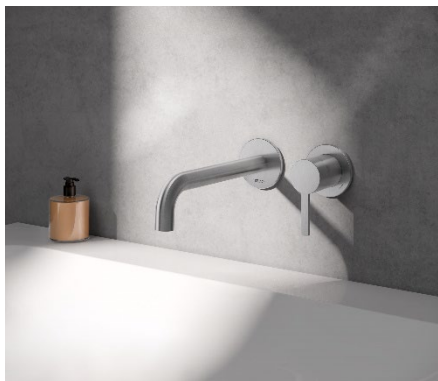

KEUCO_PLAN_blue_wall_mounted_stainless_steel_1.jpg