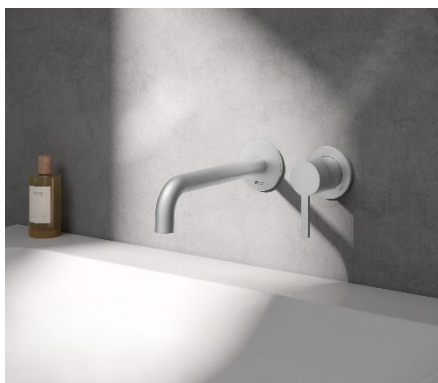

PRESSEINFORMATION

KEUCO_PLAN_blue_wall_mounted_aluminium_1.jpg