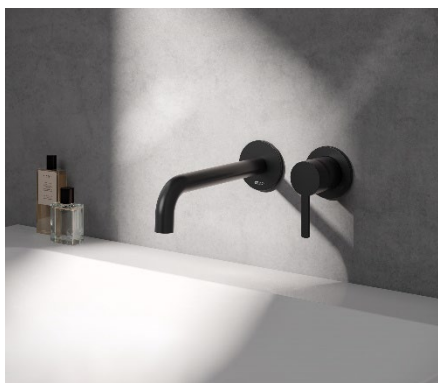

PRESSEINFORMATION

PRESS PICTURES:

KEUCO_PLAN_blue_wall_mounted_black_matt_1.jpg