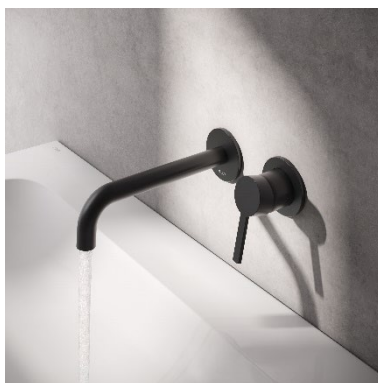

KEUCO_PLAN_blue_wall_mounted_black_matt_2.jpg