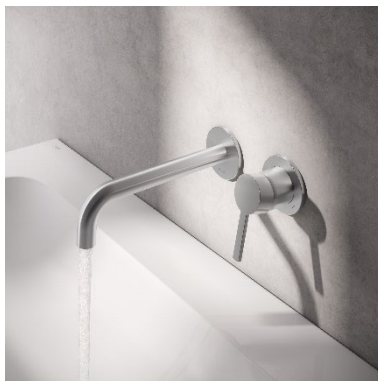

KEUCO_PLAN_blue_wall_mounted_stainless_steel_2.jpg