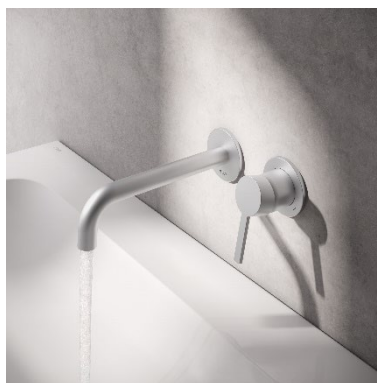

KEUCO_PLAN_blue_wall_mounted_aluminium_2.jpg