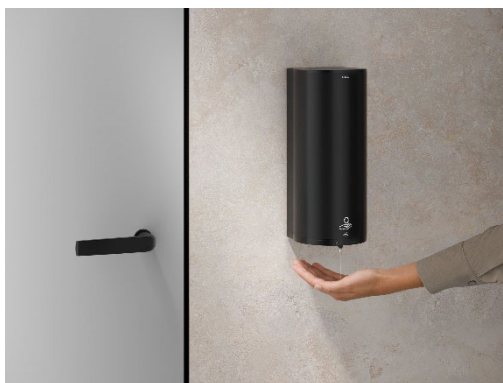

KEUCO_PLAN_sensor_dispenser_black_matt_disinfectant.jpg